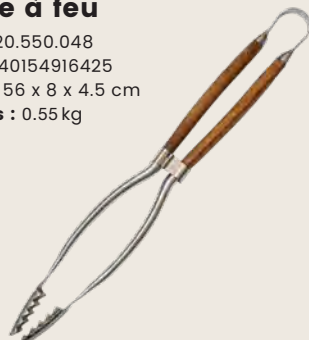

Porte-poêles et brochettes

Réf. : 20.550.049
EAN : 7640154916364
Diamètre : 80 x 30 x 3 cm
Matériau : Acier inox, bois
Poids : 0.8 kg

Poêle en acier inoxydable 10 L avec couvercle

Réf. : 20.550.044
EAN : 7640154916210
Diamètre : 37 x 41 x 18.5 cm
Matériau : Acier inox
Poids : 1.4 kg

Housse de protection

Réf. : 20.550.028
EAN : 7640154914124
Diamètre : 100 x 100 x 54 cm
Matériau : tissé polyester
Poids : 0.4 kg

NOUVEAUTE

FEU ^{du} JARDIN

Spatule en inox «Cuisine»

Réf. : 20.550.053

EAN : 7640154916449

Poids : 400 g

Grattoir de nettoyage en inox «Cleano»

Réf. : 20.550.052

EAN : 7640154916432

Poids : 500 g

Pince à feu

Réf. : 20.550.048

EAN : 7640154916425

Diamètre : 56 x 8 x 4.5 cm

Poids : 0.55 kg

NOUVEAUTE

Chariot de service SERVICE

Réf. : 30.200.007

EAN : 7640154916456

Diamètre : 129 x 60 x 81cm

Poids : 18 kg