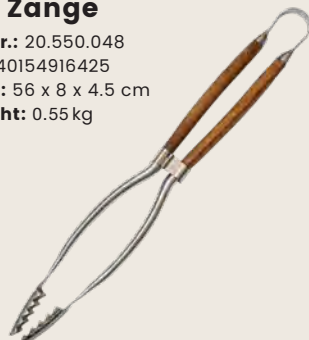

Gewicht: 400 g

Edelstahl-Reinigungsschaber «Cleano»

Artikel-Nr.: 20.550.052

EAN: 7640154916432

Gewicht: 500 g

Holz Zange

Artikel-Nr.: 20.550.048

EAN: 7640154916425

Abmessung: 56 x 8 x 4,5 cm

Gewicht: 0.55 kg

BRANDNEU

Servierwagen SERVICE

Artikel-Nr.: 30.200.007

EAN: 7640154916456

Gewicht: 18 kg

129 x 60 x 81 cm