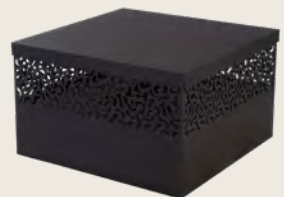

Metalldeckel