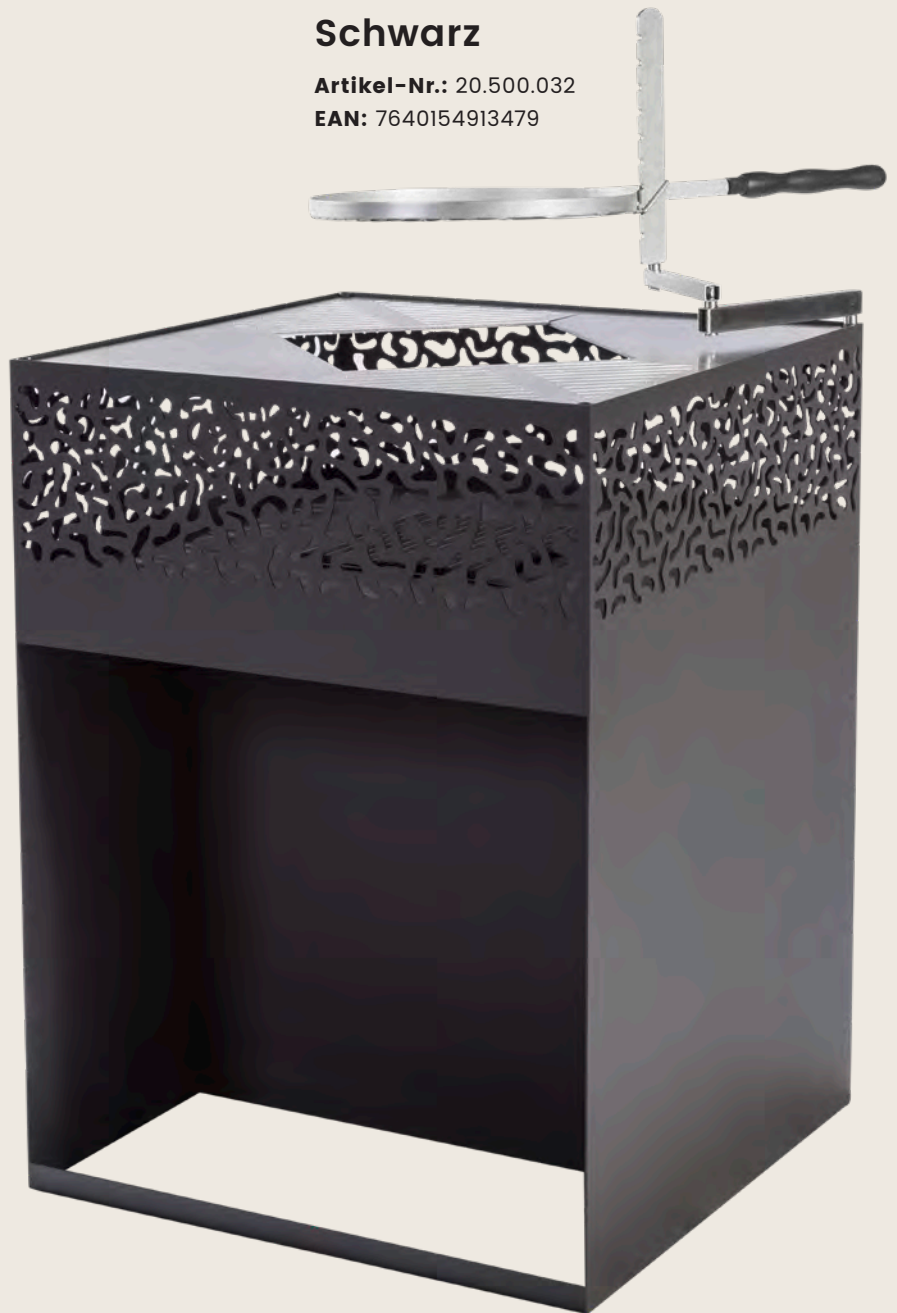

Schwarz

Artikel-Nr.: 20.500.032

EAN: 7640154913479